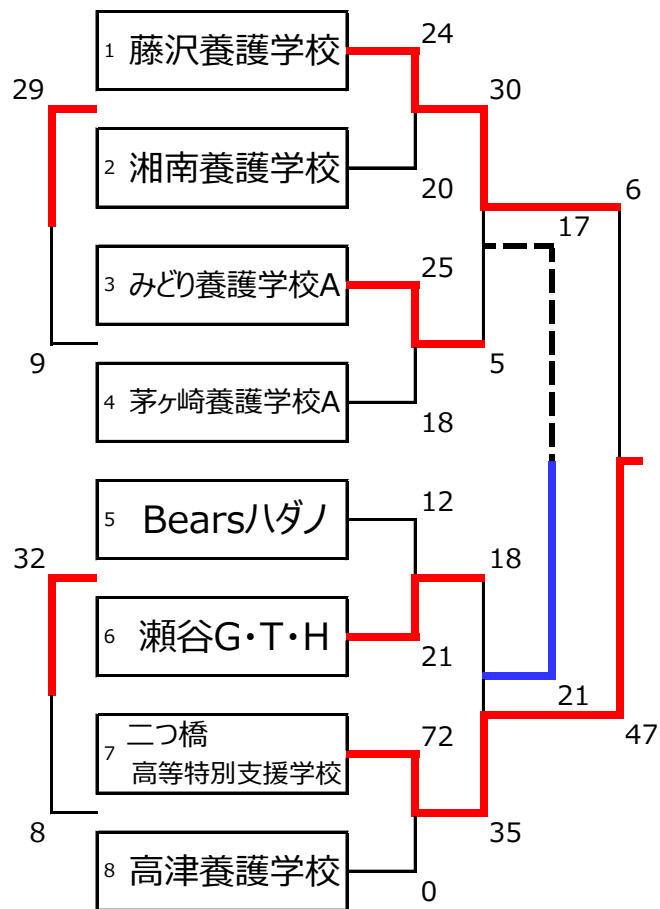

M 1 10試合

1位	松が丘BULLS A
2位	A S T
3位	日野中央高等特別支援学校A
4位	神奈川サンズA
5位	浜とびっ!ドルフィンズA
5位	藤沢ウイング
7位	伊勢原養護学校 ↓
7位	松が丘BULLS B ↓

M 2 10試合

1位	二つ橋高等特別支援学校 ↑
2位	藤沢養護学校 ↑
3位	瀬谷G・T・H
4位	みどり養護学校A
5位	湘南養護学校
5位	Bearsハダノ
7位	茅ヶ崎養護学校A ↓
7位	高津養護学校 ↓