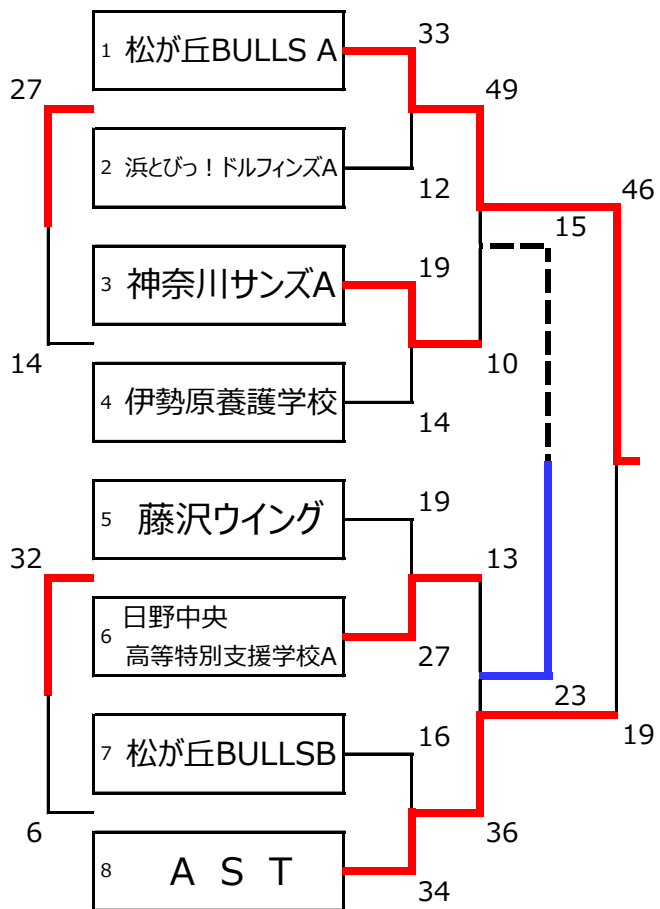

M 1 10試合

1位	松が丘BULLS A
2位	A S T
3位	日野中央高等特別支援学校A
4位	神奈川サンズA
5位	浜とびっ!ドルフィンズA
5位	藤沢ウイング
7位	伊勢原養護学校 ↓
7位	松が丘BULLS B ↓

M 2 10試合

1位	二つ橋高等特別支援学校 ↑
2位	藤沢養護学校 ↑
3位	瀬谷G・T・H
4位	みどり養護学校A
5位	湘南養護学校
5位	Bearsハダノ
7位	茅ヶ崎養護学校A ↓
7位	高津養護学校 ↓