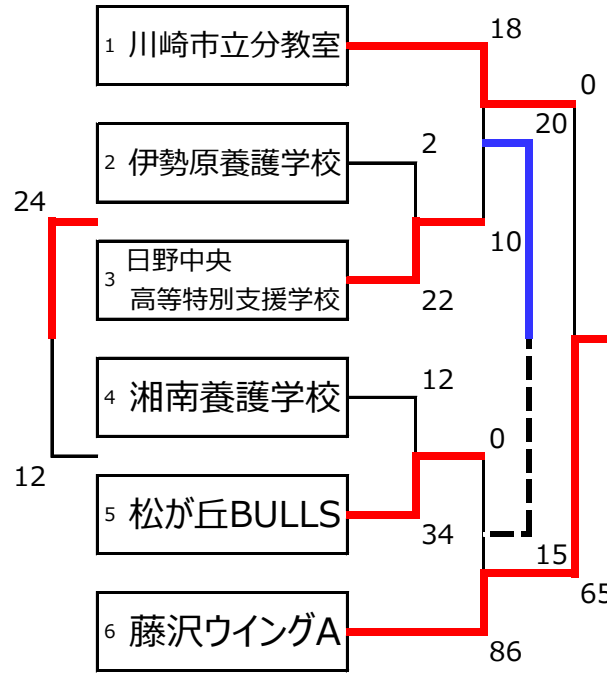

F 1 7試合

1位	藤沢ウイングA
2位	川崎市立中央支援学校分教室
3位	日野中央高等特別支援学校
4位	松が丘BULLS
5位	伊勢原養護学校
6位	湘南養護学校 ↓