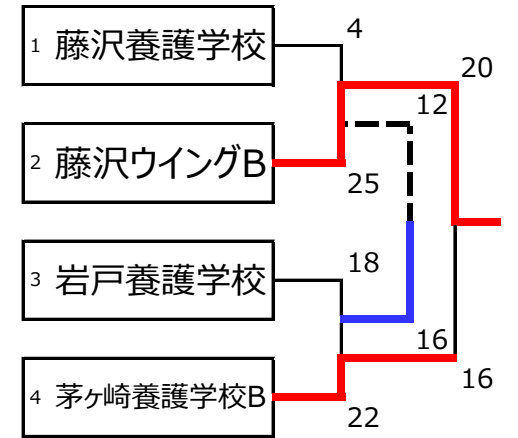

F 2 4試合

1位	藤沢ウイングB ↑
2位	茅ヶ崎養護学校B
3位	岩戸養護学校
4位	藤沢養護学校