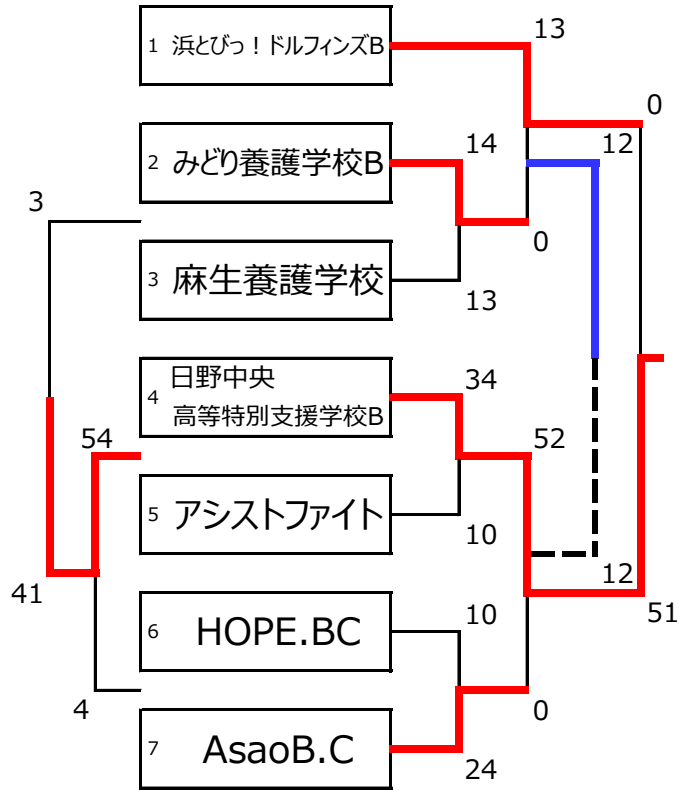

M 4 9試合

1位	日野中央高等特別支援学校B ↑
2位	浜とびっ!ドルフィンズB ↑
3位	みどり養護学校B
4位	AsaoB.C
5位	アシストファイト
6位	麻生養護学校
6位	HOPE.BC