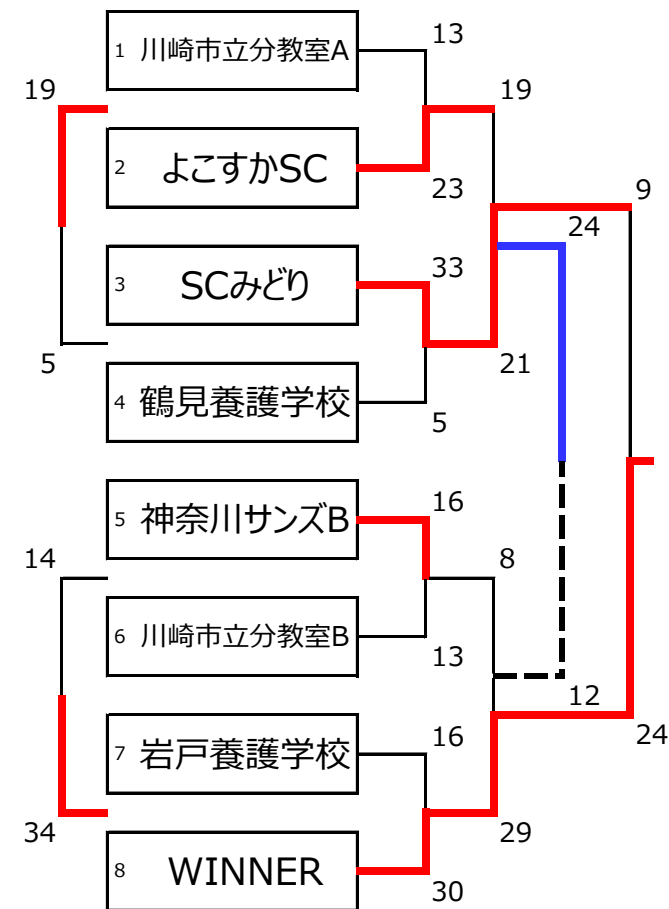

M 1 10試合

1位	松が丘BULLS A
2位	A S T
3位	日野中央高等特別支援学校A
4位	神奈川サンズA
5位	浜とびっ!ドルフィンズA
5位	藤沢ウイング
7位	伊勢原養護学校 ↓
7位	松が丘BULLS B ↓

M 2 10試合

1位	二つ橋高等特別支援学校 ↑
2位	藤沢養護学校 ↑
3位	瀬谷G・T・H
4位	みどり養護学校A
5位	湘南養護学校
5位	Bearsハダノ
7位	茅ヶ崎養護学校A ↓
7位	高津養護学校 ↓

M 3 10試合

1位	WINNER ↑
2位	SCみどり ↑
3位	よこすかSC
4位	神奈川サンズB
5位	川崎市立中央支援学校分教室A
5位	岩戸養護学校
7位	鶴見養護学校 ↓
7位	川崎市立中央支援学校分教室B ↓

M 4 9試合

1位	日野中央高等特別支援学校B ↑
2位	浜とびっ!ドルフィンズB ↑
3位	みどり養護学校B
4位	AsaoB.C
5位	アシストファイト
6位	麻生養護学校
6位	HOPE.BC