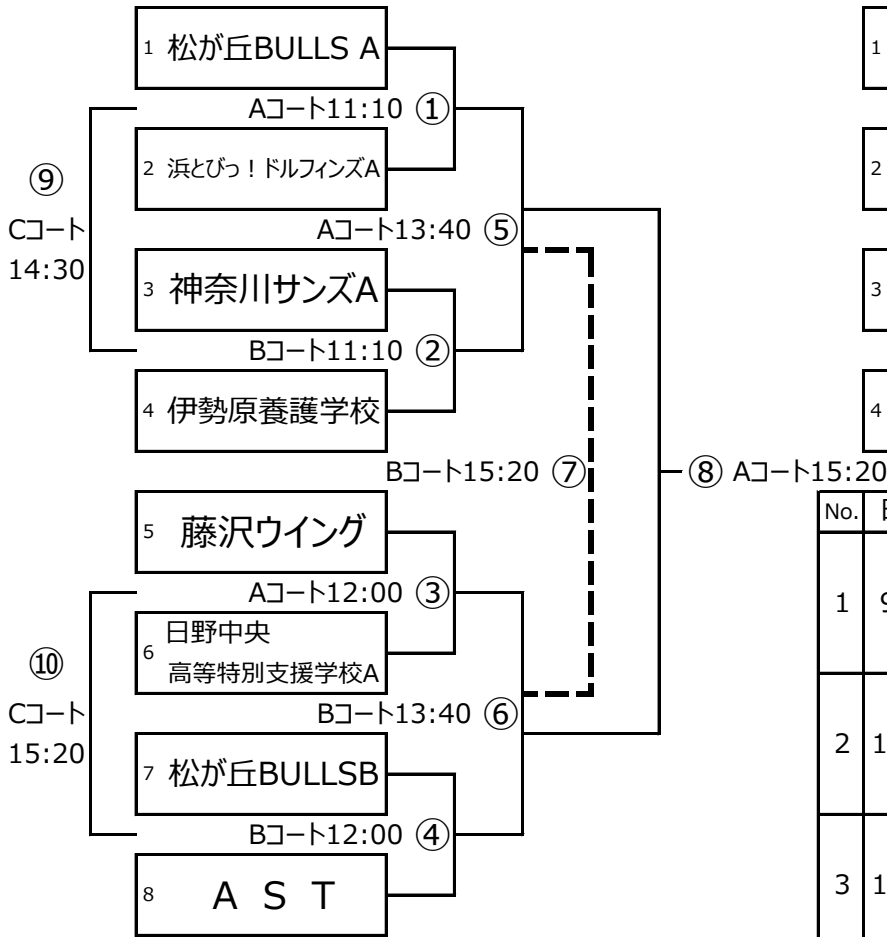

6月2日 (土) M2・M4・F1ブロック 全26試合

M 2 10試合

F 1 7試合

M 4 9試合

No.	時間	Aコート	Bコート	Cコート
1	9:30	M4① みどり養護学校B v.s 麻生養護学校	M4② 日野中央 v.s アシストファイト	M4③ HOPE.BC v.s AsaoB.C
2	10:20	M2① 藤沢養護学校 v.s 湘南養護学校	F1① 伊勢原養護学校 v.s 日野中央	F1② 湘南養護学校 v.s 松が丘BULLS
3	11:10	M2② みどり養護学校A v.s 茅ヶ崎養護学校A	M2③ Bearsハダノ v.s 瀬谷G・T・H	M2④ 二つ橋 v.s 高津養護学校
4	12:00	M4④ 浜とびっ!ドルフィンズB v.s	M4⑤ v.s	M4⑧ v.s
5	12:50	F1③ v.s	F1④ v.s	F1⑦敗者戦 v.s
6	13:40	M2⑨敗者戦	M2⑩敗者戦	M4⑨敗者戦
7	14:30	M2⑤	M2⑥	F1⑤3決
8	15:20	M4⑥3決	M4⑦決勝	F1⑥決勝
9	16:10		M2⑧決勝	M2⑦3決

※トーナメント上、は、3位決定戦

6月3日(日) M1・M3・F2ブロック 全24試合

M 1 10試合

F 2 4試合

M 3 10試合

No.	時間	Aコート	Bコート	Cコート
1	9:30	M3① 川崎市立分教室A v.s よこすかSC	F2① 藤沢養護学校 v.s 藤沢ウイングB	F2② 岩戸養護学校 v.s 茅ヶ崎養護学校B
2	10:20	M3② SCみどり v.s 鶴見養護学校	M3③ 神奈川サズB v.s 川崎市立分教室B	M3④ 岩戸養護学校 v.s WINNER
3	11:10	M1① 松が丘BULLS A v.s 浜とびっ!ドルフィンズA	M1② 神奈川サズA v.s 伊勢原養護学校	M3⑨敗者戦 v.s
4	12:00	M1③ 藤沢ウイング v.s 日野中央	M1④ 松が丘BULLSB v.s A S T	F2③ v.s
5	12:50	M3⑤	M3⑥	M3⑩敗者戦
6	13:40	M1⑤	M1⑥	F2④決勝
7	14:30	M3⑧決勝	M3⑦ 3決	M1⑨敗者戦
8	15:20	M1⑧決勝	M1⑦ 3決	M1⑩敗者戦

※トーナメント上、は、3位決定戦