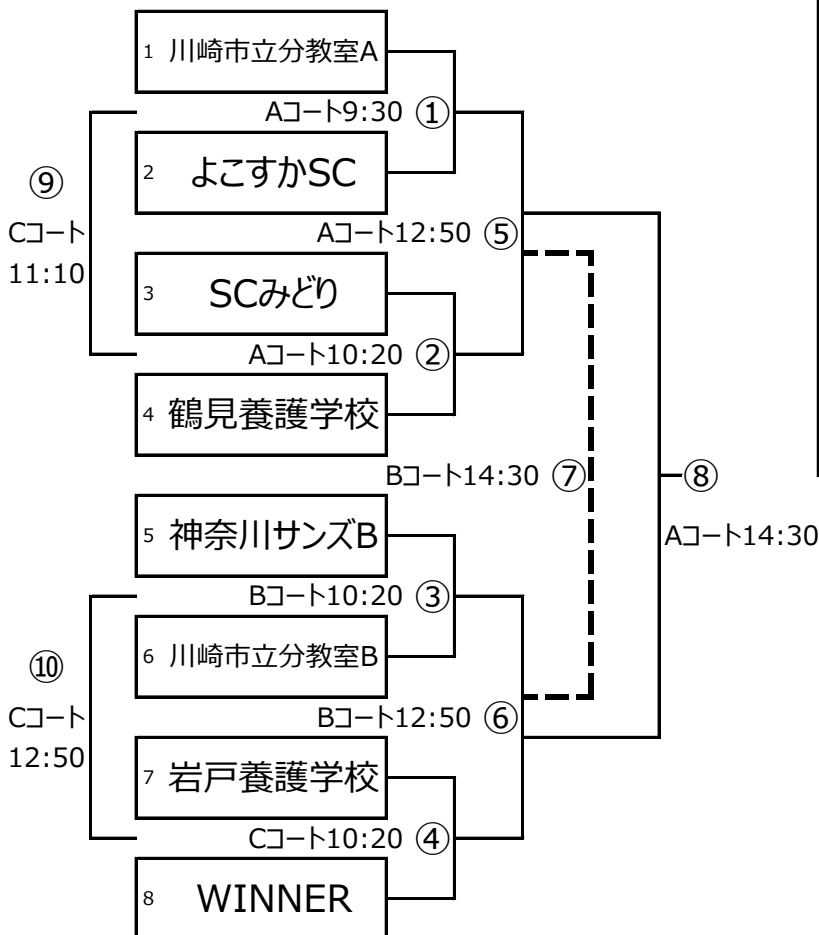

※トーナメント上、は、3位決定戦

6月3日(日) M1・M3・F2ブロック 全24試合

M 1 10試合

F 2 4試合

M 3 10試合

No.	時間	Aコート	Bコート	Cコート
1	9:30	M3① 川崎市立分教室A v.s よこすかSC	F2① 藤沢養護学校 v.s 藤沢ウイングB	F2② 岩戸養護学校 v.s 茅ヶ崎養護学校B
2	10:20	M3② SCみどり v.s 鶴見養護学校	M3③ 神奈川サズB v.s 川崎市立分教室B	M3④ 岩戸養護学校 v.s WINNER
3	11:10	M1① 松が丘BULLS A v.s 浜とびっ!ドルフィンズA	M1② 神奈川サズA v.s 伊勢原養護学校	M3⑨敗者戦 v.s
4	12:00	M1③ 藤沢ウイング v.s 日野中央	M1④ 松が丘BULLSB v.s A S T	F2③ v.s
5	12:50	M3⑤	M3⑥	M3⑩敗者戦
6	13:40	M1⑤	M1⑥	F2④決勝
7	14:30	M3⑧決勝	M3⑦ 3決	M1⑨敗者戦
8	15:20	M1⑧決勝	M1⑦ 3決	M1⑩敗者戦

※トーナメント上、は、3位決定戦