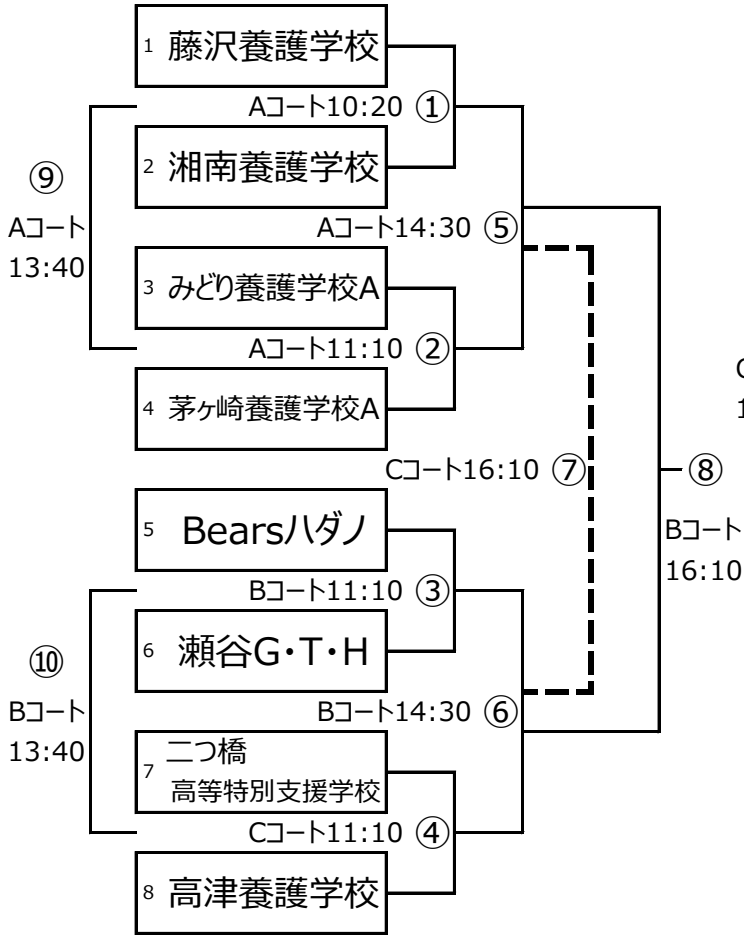

6月2日 (土) M2・M4・F1ブロック 全26試合

M 2 10試合

F 1 7試合

M 4 9試合

No.	時間	Aコート	Bコート	Cコート
1	9:30	M4① みどり養護学校B v.s 麻生養護学校	M4② 日野中央 v.s アシストファイト	M4③ HOPE.BC v.s AsaoB.C
2	10:20	M2① 藤沢養護学校 v.s 湘南養護学校	F1① 伊勢原養護学校 v.s 日野中央	F1② 湘南養護学校 v.s 松が丘BULLS
3	11:10	M2② みどり養護学校A v.s 茅ヶ崎養護学校A	M2③ Bearsハダノ v.s 瀬谷G・T・H	M2④ 二つ橋 v.s 高津養護学校
4	12:00	M4④ 浜とびっ!ドルフィンズB v.s	M4⑤ v.s	M4⑧ v.s
5	12:50	F1③ v.s	F1④ v.s	F1⑦敗者戦 v.s
6	13:40	M2⑨敗者戦	M2⑩敗者戦	M4⑨敗者戦
7	14:30	M2⑤	M2⑥	F1⑤3決
8	15:20	M4⑥3決	M4⑦決勝	F1⑥決勝
9	16:10		M2⑧決勝	M2⑦3決

※トーナメント上、は、3位決定戦

6月3日(日) M1・M3・F2ブロック 全24試合

M 1 10試合

F 2 4試合

M 3 10試合

No.	時間	Aコート	Bコート	Cコート
1	9:30	M3① 川崎市立分教室A v.s よこすかSC	F2① 藤沢養護学校 v.s 藤沢ウイングB	F2② 岩戸養護学校 v.s 茅ヶ崎養護学校B
2	10:20	M3② SCみどり v.s 鶴見養護学校	M3③ 神奈川サズB v.s 川崎市立分教室B	M3④ 岩戸養護学校 v.s WINNER
3	11:10	M1① 松が丘BULLS A v.s 浜とびっ!ドルフィンズA	M1② 神奈川サズA v.s 伊勢原養護学校	M3⑨敗者戦 v.s
4	12:00	M1③ 藤沢ウイング v.s 日野中央	M1④ 松が丘BULLSB v.s A S T	F2③ v.s
5	12:50	M3⑤	M3⑥	M3⑩敗者戦
6	13:40	M1⑤	M1⑥	F2④決勝
7	14:30	M3⑧決勝	M3⑦ 3決	M1⑨敗者戦
8	15:20	M1⑧決勝	M1⑦ 3決	M1⑩敗者戦

※トーナメント上、は、3位決定戦