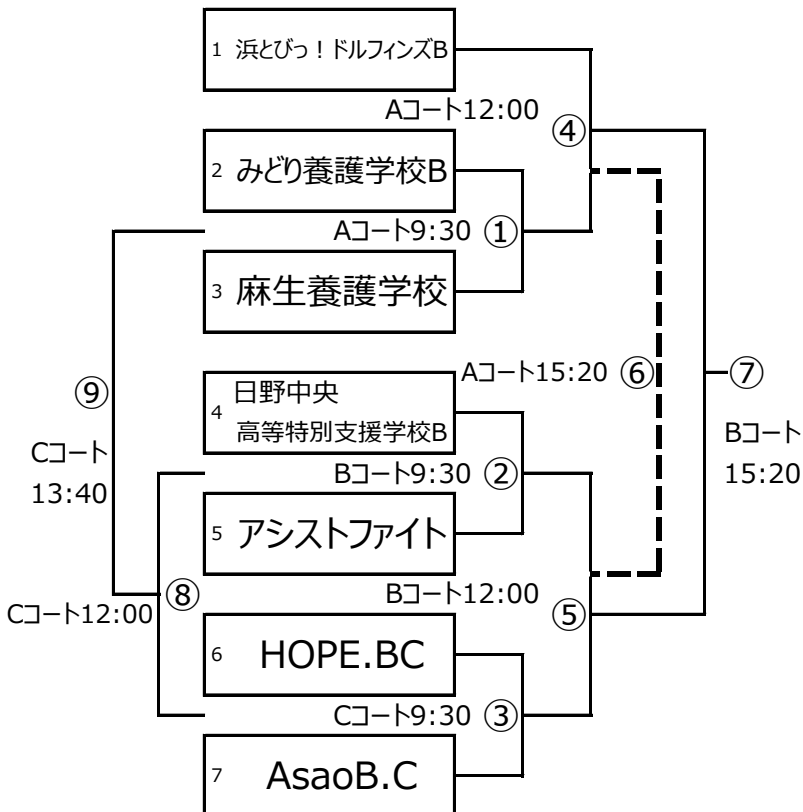

6月2日 (土) M2・M4・F1ブロック 全26試合

M 2 10試合

F 1 7試合

M 4 9試合

No.	時間	Aコート	Bコート	Cコート
1	9:30	M4① みどり養護学校B v.s 麻生養護学校	M4② 日野中央 v.s アシストファイト	M4③ HOPE.BC v.s AsaoB.C
2	10:20	M2① 藤沢養護学校 v.s 湘南養護学校	F1① 伊勢原養護学校 v.s 日野中央	F1② 湘南養護学校 v.s 松が丘BULLS
3	11:10	M2② みどり養護学校A v.s 茅ヶ崎養護学校A	M2③ Bearsハダノ v.s 瀬谷G・T・H	M2④ 二つ橋 v.s 高津養護学校
4	12:00	M4④ 浜とびっ!ドルフィンズB v.s	M4⑤ v.s	M4⑧ v.s
5	12:50	F1③ v.s	F1④ v.s	F1⑦敗者戦 v.s
6	13:40	M2⑨敗者戦	M2⑩敗者戦	M4⑨敗者戦
7	14:30	M2⑤	M2⑥	F1⑤3決
8	15:20	M4⑥3決	M4⑦決勝	F1⑥決勝
9	16:10		M2⑧決勝	M2⑦3決

※トーナメント上、は、3位決定戦

6月3日(日) M1・M3・F2ブロック 全24試合

M 1 10試合

F 2 4試合

M 3 10試合

No.	時間	Aコート	Bコート	Cコート
1	9:30	M3① 川崎市立分教室A v.s よこすかSC	F2① 藤沢養護学校 v.s 藤沢ウイングB	F2② 岩戸養護学校 v.s 茅ヶ崎養護学校B
2	10:20	M3② SCみどり v.s 鶴見養護学校	M3③ 神奈川サズB v.s 川崎市立分教室B	M3④ 岩戸養護学校 v.s WINNER
3	11:10	M1① 松が丘BULLS A v.s 浜とびっ!ドルフィンズA	M1② 神奈川サズA v.s 伊勢原養護学校	M3⑨敗者戦 v.s
4	12:00	M1③ 藤沢ウイング v.s 日野中央	M1④ 松が丘BULLSB v.s A S T	F2③ v.s
5	12:50	M3⑤	M3⑥	M3⑩敗者戦
6	13:40	M1⑤	M1⑥	F2④決勝
7	14:30	M3⑧決勝	M3⑦ 3決	M1⑨敗者戦
8	15:20	M1⑧決勝	M1⑦ 3決	M1⑩敗者戦

※トーナメント上、は、3位決定戦