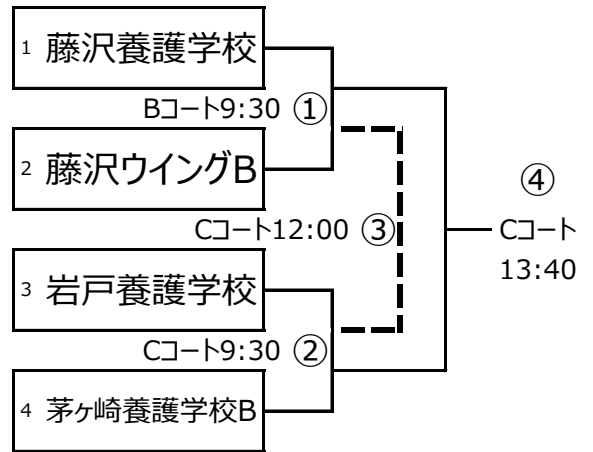

6月2日 (土) M2・M4・F1ブロック 全26試合

M 2 10試合

F 1 7試合

M 4 9試合

No.	時間	Aコート	Bコート	Cコート
1	9:30	M4① みどり養護学校B v.s 麻生養護学校	M4② 日野中央 v.s アシストファイト	M4③ HOPE.BC v.s AsaoB.C
2	10:20	M2① 藤沢養護学校 v.s 湘南養護学校	F1① 伊勢原養護学校 v.s 日野中央	F1② 湘南養護学校 v.s 松が丘BULLS
3	11:10	M2② みどり養護学校A v.s 茅ヶ崎養護学校A	M2③ Bearsハダノ v.s 瀬谷G・T・H	M2④ 二つ橋 v.s 高津養護学校
4	12:00	M4④ 浜とびっ!ドルフィンズB v.s	M4⑤ v.s	M4⑧ v.s
5	12:50	F1③ v.s	F1④ v.s	F1⑦敗者戦 v.s
6	13:40	M2⑨敗者戦	M2⑩敗者戦	M4⑨敗者戦
7	14:30	M2⑤	M2⑥	F1⑤3決
8	15:20	M4⑥3決	M4⑦決勝	F1⑥決勝
9	16:10		M2⑧決勝	M2⑦3決

※トーナメント上、は、3位決定戦

6月3日(日) M1・M3・F2ブロック 全24試合

M 1 10試合

F 2 4試合

M 3 10試合

No.	時間	Aコート	Bコート	Cコート
1	9:30	M3① 川崎市立分教室A v.s よこすかSC	F2① 藤沢養護学校 v.s 藤沢ウイングB	F2② 岩戸養護学校 v.s 茅ヶ崎養護学校B
2	10:20	M3② SCみどり v.s 鶴見養護学校	M3③ 神奈川サズB v.s 川崎市立分教室B	M3④ 岩戸養護学校 v.s WINNER
3	11:10	M1① 松が丘BULLS A v.s 浜とびっ!ドルフィンズA	M1② 神奈川サズA v.s 伊勢原養護学校	M3⑨敗者戦 v.s
4	12:00	M1③ 藤沢ウイング v.s 日野中央	M1④ 松が丘BULLSB v.s A S T	F2③ v.s
5	12:50	M3⑤	M3⑥	M3⑩敗者戦
6	13:40	M1⑤	M1⑥	F2④決勝
7	14:30	M3⑧決勝	M3⑦ 3決	M1⑨敗者戦
8	15:20	M1⑧決勝	M1⑦ 3決	M1⑩敗者戦

※トーナメント上、は、3位決定戦