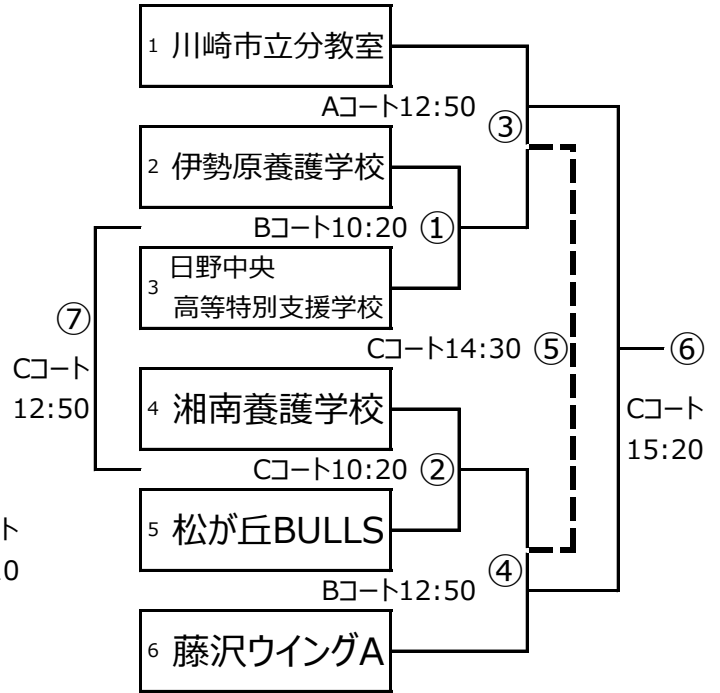

6月2日 (土) M2・M4・F1ブロック 全26試合

M 2 10試合

F 1 7試合

M 4 9試合

No.	時間	Aコート	Bコート	Cコート
1	9:30	M4① みどり養護学校B v.s 麻生養護学校	M4② 日野中央 v.s アシストファイト	M4③ HOPE.BC v.s AsaoB.C
2	10:20	M2① 藤沢養護学校 v.s 湘南養護学校	F1① 伊勢原養護学校 v.s 日野中央	F1② 湘南養護学校 v.s 松が丘BULLS
3	11:10	M2② みどり養護学校A v.s 茅ヶ崎養護学校A	M2③ Bearsハダノ v.s 瀬谷G・T・H	M2④ 二つ橋 v.s 高津養護学校
4	12:00	M4④ 浜とびっ!ドルフィンズB v.s	M4⑤ v.s	M4⑧ v.s
5	12:50	F1③ v.s	F1④ v.s	F1⑦敗者戦 v.s
6	13:40	M2⑨敗者戦	M2⑩敗者戦	M4⑨敗者戦
7	14:30	M2⑤	M2⑥	F1⑤3決
8	15:20	M4⑥3決	M4⑦決勝	F1⑥決勝
9	16:10		M2⑧決勝	M2⑦3決

※トーナメント上、は、3位決定戦

6月3日(日) M1・M3・F2ブロック 全24試合

M 1 10試合

F 2 4試合

M 3 10試合

No.	時間	Aコート	Bコート	Cコート
1	9:30	M3① 川崎市立分教室A v.s よこすかSC	F2① 藤沢養護学校 v.s 藤沢ウイングB	F2② 岩戸養護学校 v.s 茅ヶ崎養護学校B
2	10:20	M3② SCみどり v.s 鶴見養護学校	M3③ 神奈川サズB v.s 川崎市立分教室B	M3④ 岩戸養護学校 v.s WINNER
3	11:10	M1① 松が丘BULLS A v.s 浜とびっ!ドルフィンズA	M1② 神奈川サズA v.s 伊勢原養護学校	M3⑨敗者戦 v.s
4	12:00	M1③ 藤沢ウイング v.s 日野中央	M1④ 松が丘BULLSB v.s A S T	F2③ v.s
5	12:50	M3⑤	M3⑥	M3⑩敗者戦
6	13:40	M1⑤	M1⑥	F2④決勝
7	14:30	M3⑧決勝	M3⑦ 3決	M1⑨敗者戦
8	15:20	M1⑧決勝	M1⑦ 3決	M1⑩敗者戦

※トーナメント上、は、3位決定戦