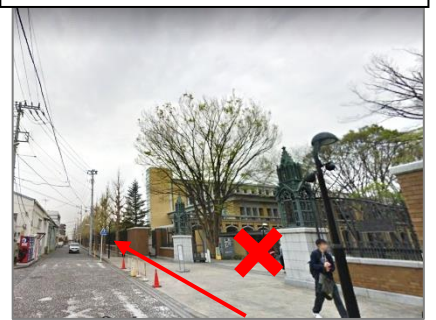

國學院大學相模原グラウンドアクセス  
(JR 横浜線淵野辺駅北口より徒歩 15分)

1. 淵野辺駅北口を出て右に進む

2. 橋を渡る

3. 階段降りたら直進

4. 突き当たりを左折

5. 1つ目の信号まで直進

6. 1つ目の信号を右に渡ったら、矢印の方向に進んで行く。

7. 突き当たりまで道なり

8. 突き当たり左折

9. 青山学院大学正門前を通過

10. しばらくまっすぐ

11. 交差点を右折

12. あと少し!