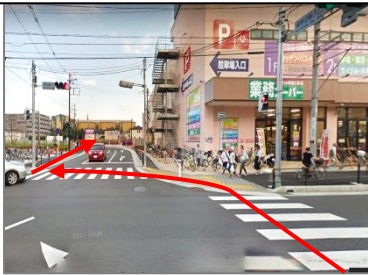

國學院大學相模原グラウンドアクセス  
(JR 横浜線淵野辺駅北口より徒歩 15分)

1. 淵野辺駅北口を出て右に進む

2. 橋を渡る

3. 階段降りたら直進

4. 突き当たりを左折

5. 1つ目の信号まで直進

6. 1つ目の信号を右に渡ったら、矢印の方向に進んで行く。

7. 突き当たりまで道なり

8. 突き当たり左折

9. 青山学院大学正門前を通過

10. しばらくまっすぐ

11. 交差点を右折

12. あと少し!