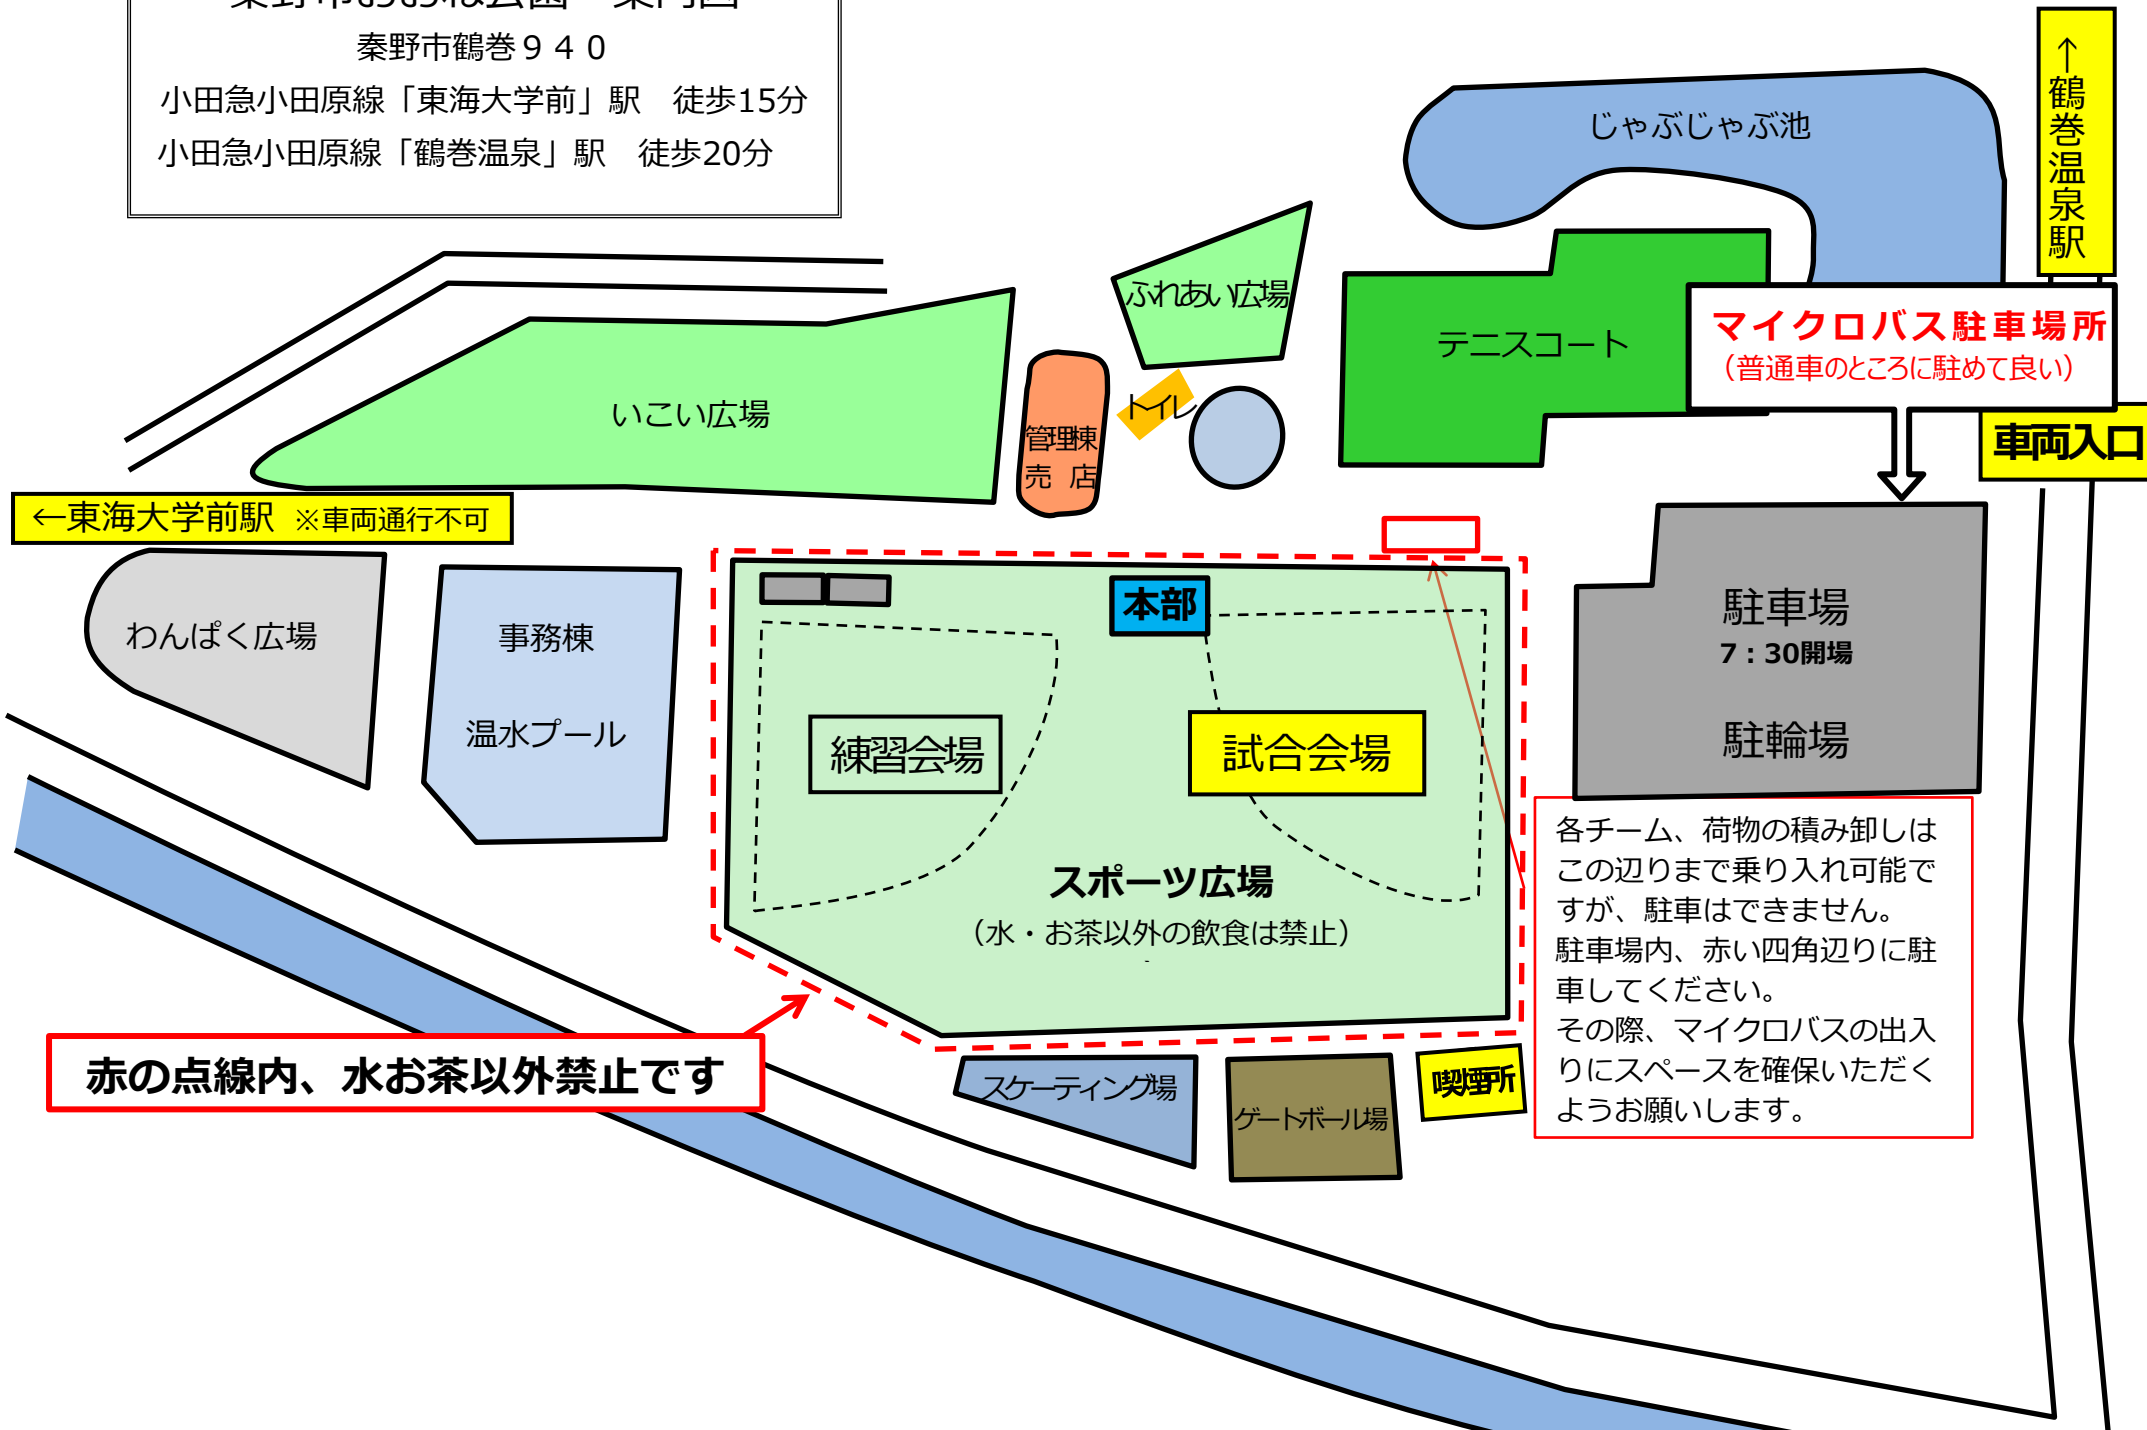

秦野市おおね公園 案内図

秦野市鶴巻940

小田急小田原線「東海大学前」駅 徒歩15分

小田急小田原線「鶴巻温泉」駅 徒歩20分

←東海大学前駅 ※車両通行不可

車両入口

↑鶴巻温泉駅

マイクロバス駐車場所
(普通車のところに駐めて良い)

駐車場
7:30開場
駐輪場

各チーム、荷物の積み卸しはこの辺りまで乗り入れ可能ですが、駐車はできません。駐車場内、赤い四角辺りに駐車してください。その際、マイクロバスの出入りにスペースを確保いただくようお願いします。

赤の点線内、水お茶以外禁止です