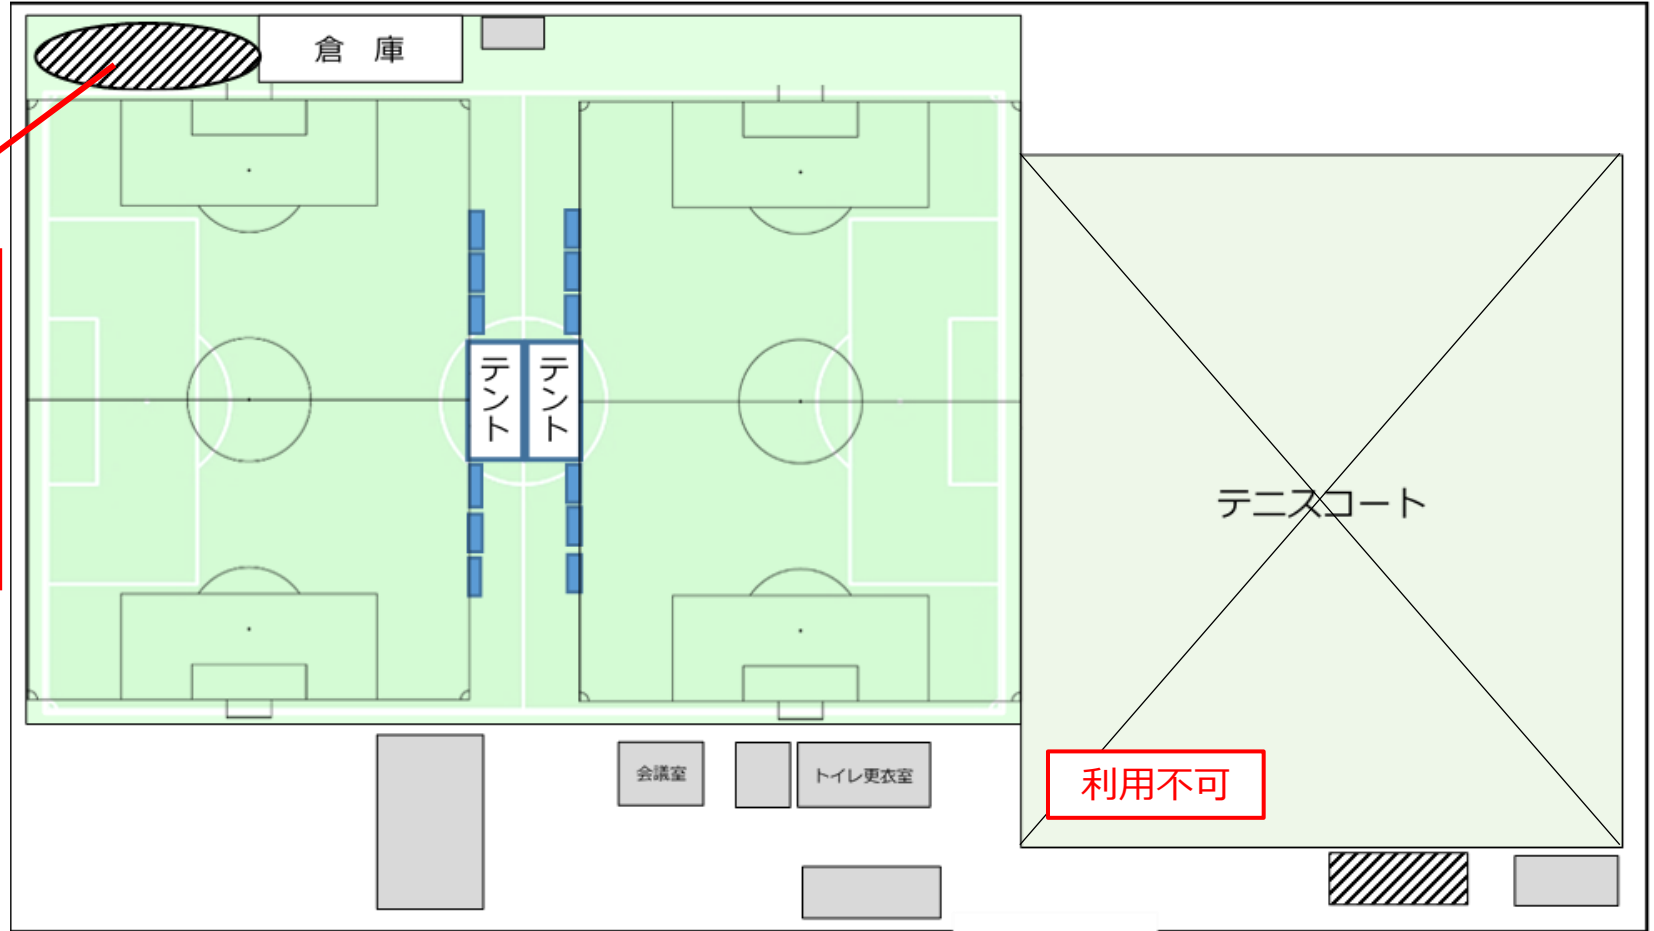

5/18 (土) 國學院大學相模原グラウンドレイアウト (C、Dブロック)

控え場所
飲食（水、お茶のみ可能）は、ピッチの外でお願いします。

利用不可