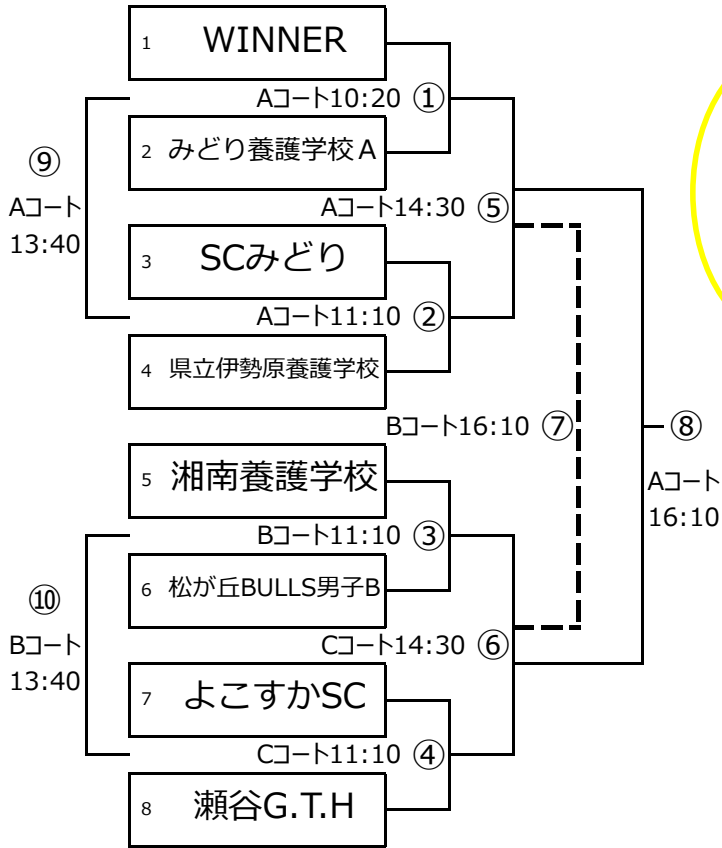

6月1日 (土) M2・M4・F1ブロック 全26試合

M 2 10試合

F 1 6試合

※F1④の試合は、トーナメント番号2,3のチームが初戦で負けた場合の交流戦となります。藤沢ウイングは第1シードなので、初戦に負けると3位決定戦への出場となります。

M 4 10試合

※トーナメント上、[]は、3位決定戦

No.	時間	Aコート	Bコート	Cコート
1	9:30	M4① アシストファイト v.s 田島支援学校B	M4② HOPE.BC v.s 藤沢B	M4③ 鶴見養護学校 v.s AsaoB.C
2	10:20	M2① WINNER v.s みどり養護学校A	M4④ 麻生養護学校 v.s 田島支援学校A	F1① 茅ヶ崎養護学校 v.s 県立伊勢原養護学校
3	11:10	M2② SCみどり v.s 県立伊勢原養護学校	M2③ 湘南養護学校 v.s 松が丘BULLS男子B	M2④ よこすかSC v.s 瀬谷G.T.H
4	12:00	F1③ 藤沢ウイング v.s	M4⑨ v.s	F1② 日野中央 v.s 松が丘BULLS
5	12:50	M4⑤ v.s	M4⑥ v.s	M4⑩敗者戦 v.s
6	13:40	M2⑨敗者戦	M2⑩敗者戦	F1④敗者戦 v.s 厚木北高校
7	14:30	M2⑤	M4⑦3決	M2⑥
8	15:20	F1⑥決勝	M4⑧決勝	F1⑤3決
9	16:10	M2⑧決勝	M2⑦3決	

原則定刻スタートです。大会終了時間に遅れが発生するため、試合間の時間は定めていませんが、最短で3分間です。

6月2日(日) M1・M3・F2ブロック 全24試合

M 1 10試合

M 3 10試合

F 2 4試合

No.	時間	Aコート	Bコート	Cコート
1	9:30	M3① 高津養護学校 v.s 川崎市立	F2① 神奈川サンズ v.s MAJORS	F2② 岩戸養護学校 v.s 湘南養護学校
2	10:20	M3② 神奈川サンズB v.s 日野中央B	M3③ 岩戸養護学校 v.s ドルフィンズB	M3④ 茅ヶ崎養護学校 v.s みどり養護学校B
3	11:10	M1① 松が丘BULLS A v.s 横浜市立二つ橋	F2③ 3決 v.s	M1② 日野中央A v.s 藤沢ウイング
4	12:00	M1③ 神奈川サンズA v.s ドルフィンズA	F2④ 決勝 v.s	M1④ 大和高校 v.s AST
5	12:50	M3⑤	M3⑥	M3⑨敗者戦
6	13:40	M1⑤	M1⑥	M3⑩敗者戦
7	14:30	M3⑧ 決勝	M3⑦ 3決	M1⑨敗者戦
8	15:20	M1⑧ 決勝	M1⑦ 3決	M1⑩敗者戦

原則定刻スタートです。大会終了時間に遅れが発生するため、試合間の時間は定めていませんが、最短で3分間です。

※トーナメント上、は、3位決定戦