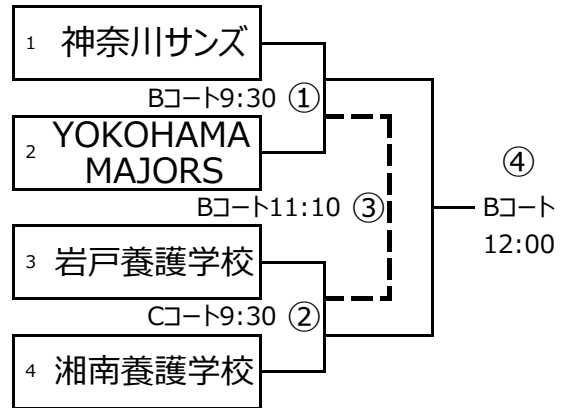

6月1日 (土) M2・M4・F1ブロック 全26試合

M 2 10試合

F 1 6試合

※F1④の試合は、トーナメント番号2,3のチームが初戦で負けた場合の交流戦となります。藤沢ウイングは第1シードなので、初戦に負けると3位決定戦への出場となります。

M 4 10試合

※トーナメント上、[]は、3位決定戦

No.	時間	Aコート	Bコート	Cコート
1	9:30	M4① アシストファイト v.s 田島支援学校B	M4② HOPE.BC v.s 藤沢B	M4③ 鶴見養護学校 v.s AsaoB.C
2	10:20	M2① WINNER v.s みどり養護学校A	M4④ 麻生養護学校 v.s 田島支援学校A	F1① 茅ヶ崎養護学校 v.s 県立伊勢原養護学校
3	11:10	M2② SCみどり v.s 県立伊勢原養護学校	M2③ 湘南養護学校 v.s 松が丘BULLS男子B	M2④ よこすかSC v.s 瀬谷G.T.H
4	12:00	F1③ 藤沢ウイング v.s	M4⑨ v.s	F1② 日野中央 v.s 松が丘BULLS
5	12:50	M4⑤ v.s	M4⑥ v.s	M4⑩敗者戦 v.s
6	13:40	M2⑨敗者戦	M2⑩敗者戦	F1④敗者戦 v.s 厚木北高校
7	14:30	M2⑤	M4⑦3決	M2⑥
8	15:20	F1⑥決勝	M4⑧決勝	F1⑤3決
9	16:10	M2⑧決勝	M2⑦3決	

原則定刻スタートです。大会終了時間に遅れが発生するため、試合間の時間は定めていませんが、最短で3分間です。

6月2日(日) M1・M3・F2ブロック 全24試合

M 1 10試合

M 3 10試合

F 2 4試合

No.	時間	Aコート	Bコート	Cコート
1	9:30	M3① 高津養護学校 v.s 川崎市立	F2① 神奈川サンズ v.s MAJORS	F2② 岩戸養護学校 v.s 湘南養護学校
2	10:20	M3② 神奈川サンズB v.s 日野中央B	M3③ 岩戸養護学校 v.s ドルフィンズB	M3④ 茅ヶ崎養護学校 v.s みどり養護学校B
3	11:10	M1① 松が丘BULLS A v.s 横浜市立二つ橋	F2③ 3決 v.s	M1② 日野中央A v.s 藤沢ウイング
4	12:00	M1③ 神奈川サンズA v.s ドルフィンズA	F2④ 決勝 v.s	M1④ 大和高校 v.s AST
5	12:50	M3⑤	M3⑥	M3⑨敗者戦
6	13:40	M1⑤	M1⑥	M3⑩敗者戦
7	14:30	M3⑧ 決勝	M3⑦ 3決	M1⑨敗者戦
8	15:20	M1⑧ 決勝	M1⑦ 3決	M1⑩敗者戦

原則定刻スタートです。大会終了時間に遅れが発生するため、試合間の時間は定めていませんが、最短で3分間です。

※トーナメント上、は、3位決定戦