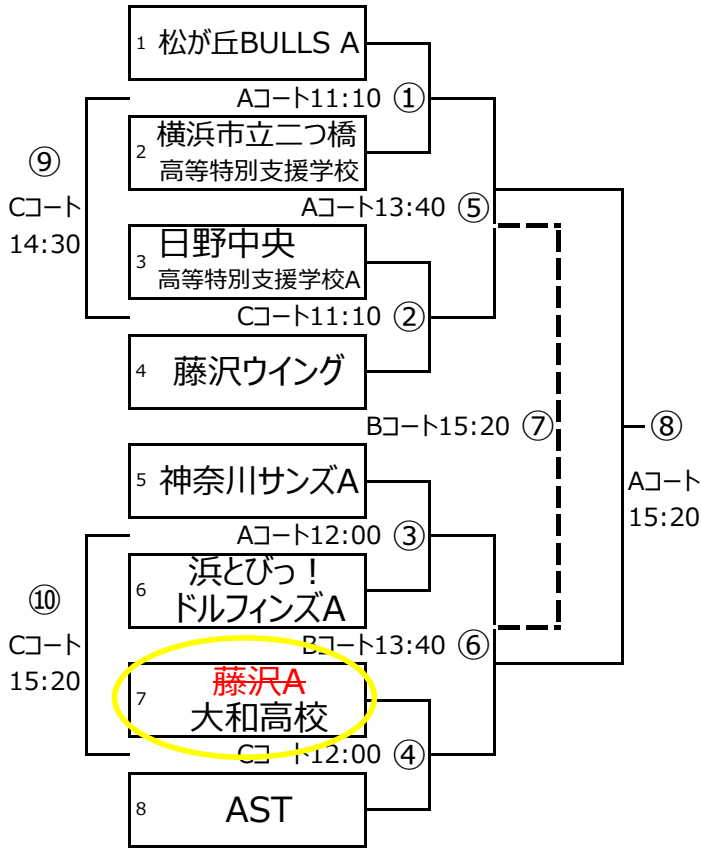

6月2日(日) M1・M3・F2ブロック 全24試合

M 1 10試合

M 3 10試合