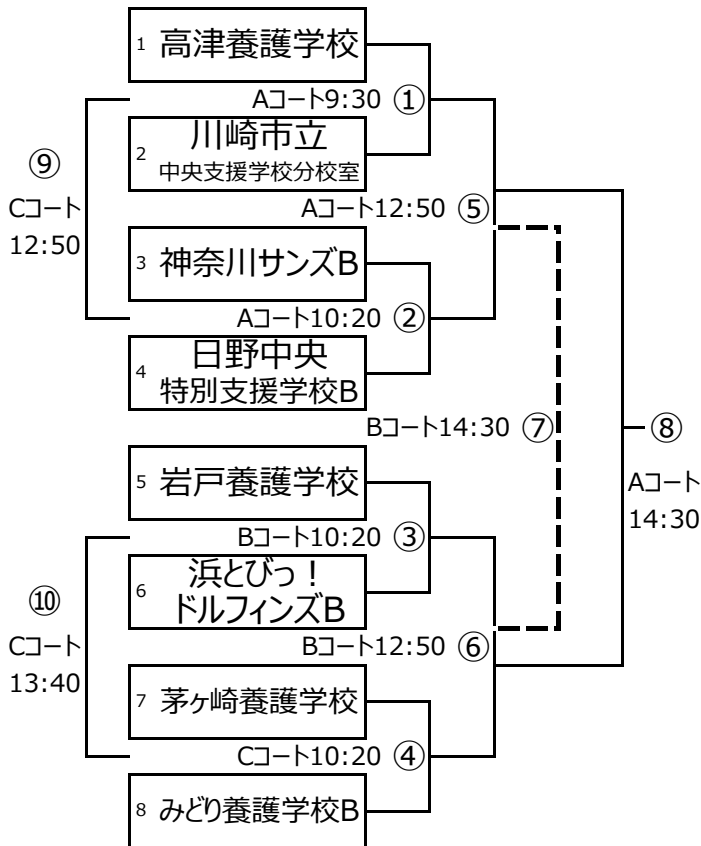

6月1日 (土) M2・M4・F1ブロック 全26試合

M 2 10試合

F 1 6試合

※F1④の試合は、トーナメント番号2,3のチームが初戦で負けた場合の交流戦となります。藤沢ウイングは第1シードなので、初戦に負けると3位決定戦への出場となります。

M 4 10試合

※トーナメント上、[]は、3位決定戦

No.	時間	Aコート	Bコート	Cコート
1	9:30	M4① アシストファイト v.s 田島支援学校B	M4② HOPE.BC v.s 藤沢B	M4③ 鶴見養護学校 v.s AsaoB.C
2	10:20	M2① WINNER v.s みどり養護学校A	M4④ 麻生養護学校 v.s 田島支援学校A	F1① 茅ヶ崎養護学校 v.s 県立伊勢原養護学校
3	11:10	M2② SCみどり v.s 県立伊勢原養護学校	M2③ 湘南養護学校 v.s 松が丘BULLS男子B	M2④ よこすかSC v.s 瀬谷G.T.H
4	12:00	F1③ 藤沢ウイング v.s	M4⑨ v.s	F1② 日野中央 v.s 松が丘BULLS
5	12:50	M4⑤ v.s	M4⑥ v.s	M4⑩敗者戦 v.s
6	13:40	M2⑨敗者戦	M2⑩敗者戦	F1④敗者戦 v.s 厚木北高校
7	14:30	M2⑤	M4⑦3決	M2⑥
8	15:20	F1⑥決勝	M4⑧決勝	F1⑤3決
9	16:10	M2⑧決勝	M2⑦3決	

原則定刻スタートです。大会終了時間に遅れが発生するため、試合間の時間は定めていませんが、最短で3分間です。

6月2日(日) M1・M3・F2ブロック 全24試合

M 1 10試合

M 3 10試合

F 2 4試合

No.	時間	Aコート	Bコート	Cコート
1	9:30	M3① 高津養護学校 v.s 川崎市立	F2① 神奈川サンズ v.s MAJORS	F2② 岩戸養護学校 v.s 湘南養護学校
2	10:20	M3② 神奈川サンズB v.s 日野中央B	M3③ 岩戸養護学校 v.s ドルフィンズB	M3④ 茅ヶ崎養護学校 v.s みどり養護学校B
3	11:10	M1① 松が丘BULLS A v.s 横浜市立二つ橋	F2③ 3決 v.s	M1② 日野中央A v.s 藤沢ウイング
4	12:00	M1③ 神奈川サンズA v.s ドルフィンズA	F2④ 決勝 v.s	M1④ 大和高校 v.s AST
5	12:50	M3⑤	M3⑥	M3⑨敗者戦
6	13:40	M1⑤	M1⑥	M3⑩敗者戦
7	14:30	M3⑧ 決勝	M3⑦ 3決	M1⑨敗者戦
8	15:20	M1⑧ 決勝	M1⑦ 3決	M1⑩敗者戦

原則定刻スタートです。大会終了時間に遅れが発生するため、試合間の時間は定めていませんが、最短で3分間です。

※トーナメント上、は、3位決定戦