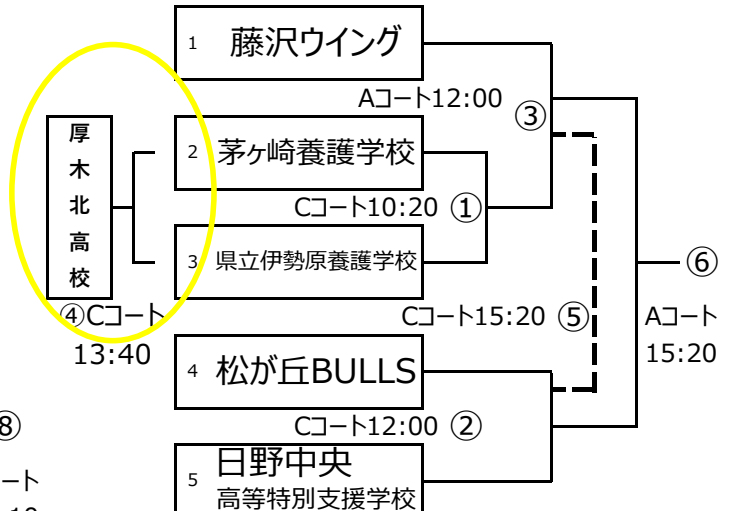

6月1日 (土) M2・M4・F1ブロック 全26試合

M 2 10試合

F 1 6試合

※F1④の試合は、トーナメント番号2,3のチームが初戦で負けた場合の交流戦となります。藤沢ウイングは第1シードなので、初戦に負けると3位決定戦への出場となります。

M 4 10試合

※トーナメント上、[]は、3位決定戦

No.	時間	Aコート	Bコート	Cコート
1	9:30	M4① アシストファイト v.s 田島支援学校B	M4② HOPE.BC v.s 藤沢B	M4③ 鶴見養護学校 v.s AsaoB.C
2	10:20	M2① WINNER v.s みどり養護学校A	M4④ 麻生養護学校 v.s 田島支援学校A	F1① 茅ヶ崎養護学校 v.s 県立伊勢原養護学校
3	11:10	M2② SCみどり v.s 県立伊勢原養護学校	M2③ 湘南養護学校 v.s 松が丘BULLS男子B	M2④ よこすかSC v.s 瀬谷G.T.H
4	12:00	F1③ 藤沢ウイング v.s	M4⑨ v.s	F1② 日野中央 v.s 松が丘BULLS
5	12:50	M4⑤ v.s	M4⑥ v.s	M4⑩敗者戦 v.s
6	13:40	M2⑨敗者戦	M2⑩敗者戦	F1④敗者戦 v.s 厚木北高校
7	14:30	M2⑤	M4⑦3決	M2⑥
8	15:20	F1⑥決勝	M4⑧決勝	F1⑤3決
9	16:10	M2⑧決勝	M2⑦3決	

原則定刻スタートです。大会終了時間に遅れが発生するため、試合間の時間は定めていませんが、最短で3分間です。

※トーナメント上、は、3位決定戦