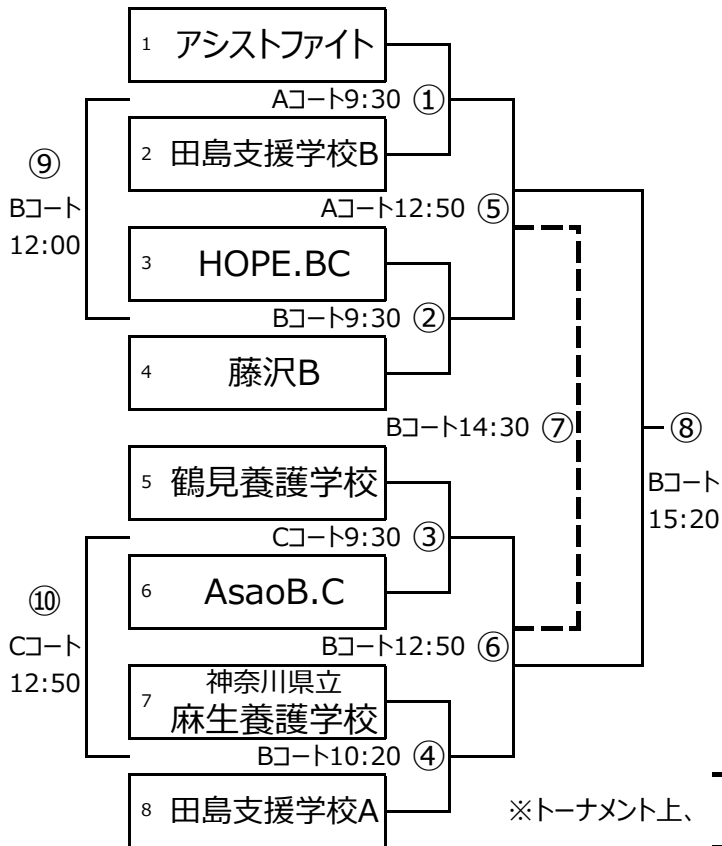

6月1日 (土) M2・M4・F1ブロック 全26試合

M 2 10試合

F 1 6試合

※F1④の試合は、トーナメント番号2,3のチームが初戦で負けた場合の交流戦となります。藤沢ウイングは第1シードなので、初戦に負けると3位決定戦への出場となります。

M 4 10試合

※トーナメント上、[]は、3位決定戦

No.	時間	Aコート	Bコート	Cコート
1	9:30	M4① アシストファイト v.s 田島支援学校B	M4② HOPE.BC v.s 藤沢B	M4③ 鶴見養護学校 v.s AsaoB.C
2	10:20	M2① WINNER v.s みどり養護学校A	M4④ 麻生養護学校 v.s 田島支援学校A	F1① 茅ヶ崎養護学校 v.s 県立伊勢原養護学校
3	11:10	M2② SCみどり v.s 県立伊勢原養護学校	M2③ 湘南養護学校 v.s 松が丘BULLS男子B	M2④ よこすかSC v.s 瀬谷G.T.H
4	12:00	F1③ 藤沢ウイング v.s	M4⑨ v.s	F1② 日野中央 v.s 松が丘BULLS
5	12:50	M4⑤ v.s	M4⑥ v.s	M4⑩敗者戦 v.s
6	13:40	M2⑨敗者戦	M2⑩敗者戦	F1④敗者戦 v.s 厚木北高校
7	14:30	M2⑤	M4⑦3決	M2⑥
8	15:20	F1⑥決勝	M4⑧決勝	F1⑤3決
9	16:10	M2⑧決勝	M2⑦3決	

原則定刻スタートです。大会終了時間に遅れが発生するため、試合間の時間は定めていませんが、最短で3分間です。

6月2日(日) M1・M3・F2ブロック 全24試合

M 1 10試合

M 3 10試合

F 2 4試合

No.	時間	Aコート	Bコート	Cコート
1	9:30	M3① 高津養護学校 v.s 川崎市立	F2① 神奈川サンズ v.s MAJORS	F2② 岩戸養護学校 v.s 湘南養護学校
2	10:20	M3② 神奈川サンズB v.s 日野中央B	M3③ 岩戸養護学校 v.s ドルフィンズB	M3④ 茅ヶ崎養護学校 v.s みどり養護学校B
3	11:10	M1① 松が丘BULLS A v.s 横浜市立二つ橋	F2③ 3決 v.s	M1② 日野中央A v.s 藤沢ウイング
4	12:00	M1③ 神奈川サンズA v.s ドルフィンズA	F2④ 決勝 v.s	M1④ 大和高校 v.s AST
5	12:50	M3⑤	M3⑥	M3⑨敗者戦
6	13:40	M1⑤	M1⑥	M3⑩敗者戦
7	14:30	M3⑧ 決勝	M3⑦ 3決	M1⑨敗者戦
8	15:20	M1⑧ 決勝	M1⑦ 3決	M1⑩敗者戦

原則定刻スタートです。大会終了時間に遅れが発生するため、試合間の時間は定めていませんが、最短で3分間です。

※トーナメント上、は、3位決定戦