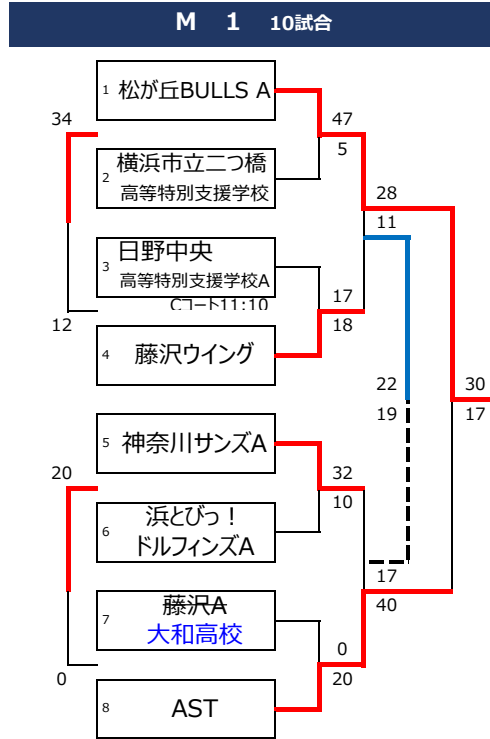

第36回ゆうあいピック大会バスケットボール競技 結果

M 1	
1位	松が丘BULLS A
2位	A S T
3位	藤沢ウイング
4位	神奈川サンズA
5位	横浜市立二ツ橋高等特別支援学校A
5位	浜とびっ!ドルフィンズA
7位	日野中央高等特別支援学校 ↓
M 2	
1位	県立伊勢原養護学校 ↑
2位	湘南養護学校 ↑
3位	瀬谷G.T.H
4位	WINNER
5位	松が丘BULLS男子B
5位	みどり養護学校 A
7位	SCみどり ↓
7位	よこすかSC ↓