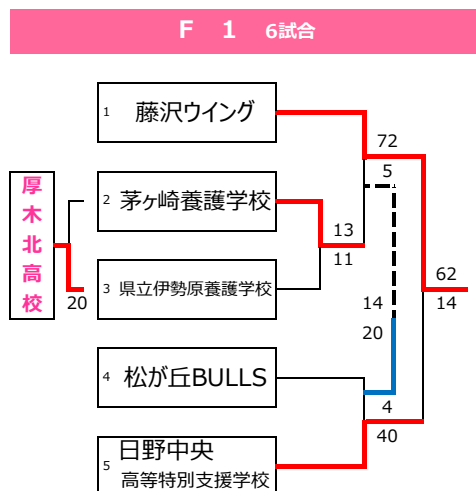

F 1	
1位	藤沢ウイングA
2位	日野中央高等特別支援学校
3位	松が丘BULLS
4位	茅ヶ崎養護学校
5位	県立伊勢原養護学校 ↓

F 2	
1位	YOKOHAMA MAJORS ↑
2位	湘南養護学校
3位	神奈川サンズ
4位	岩戸養護学校