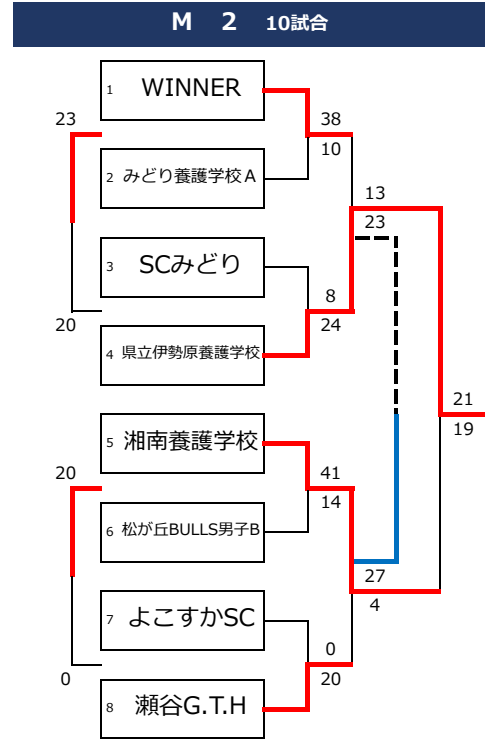

第36回ゆうあいピック大会バスケットボール競技 結果

M 1	
1位	松が丘BULLS A
2位	A S T
3位	藤沢ウイング
4位	神奈川サンズA
5位	横浜市立二ツ橋高等特別支援学校A
5位	浜とびっ!ドルフィンズA
7位	日野中央高等特別支援学校 ↓
M 2	
1位	県立伊勢原養護学校 ↑
2位	湘南養護学校 ↑
3位	瀬谷G.T.H
4位	WINNER
5位	松が丘BULLS男子B
5位	みどり養護学校 A
7位	SCみどり ↓
7位	よこすかSC ↓