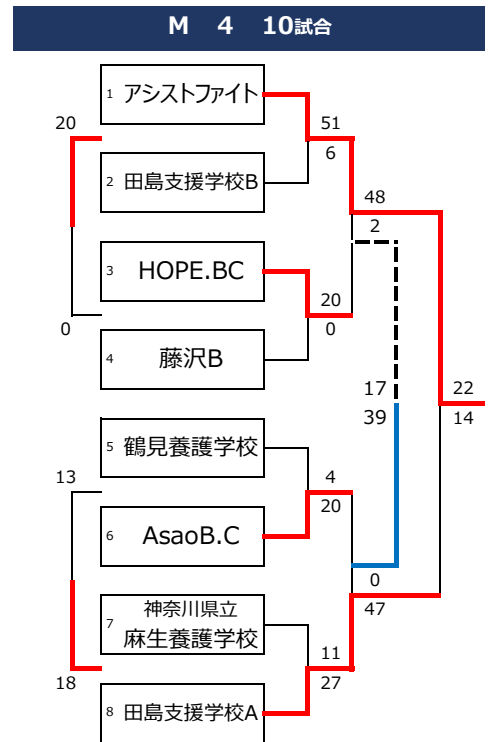

M 3	
1位	岩戸養護学校 ↑
2位	神奈川サンズB ↑
3位	川崎市立中央支援学校分教室
4位	茅ヶ崎養護学校
5位	高津養護学校
5位	みどり養護学校B
7位	日野中央高等特別支援学校B ↓
7位	浜とびっ!ドルフィンズB ↓
M 4	
1位	アシストファイト ↑
2位	田島支援学校A ↑
3位	AsaoB.C
4位	HOPE.BC
5位	田島支援学校B
5位	神奈川県立麻生養護学校
7位	鶴見養護学校 ↓
7位	藤沢B ↓