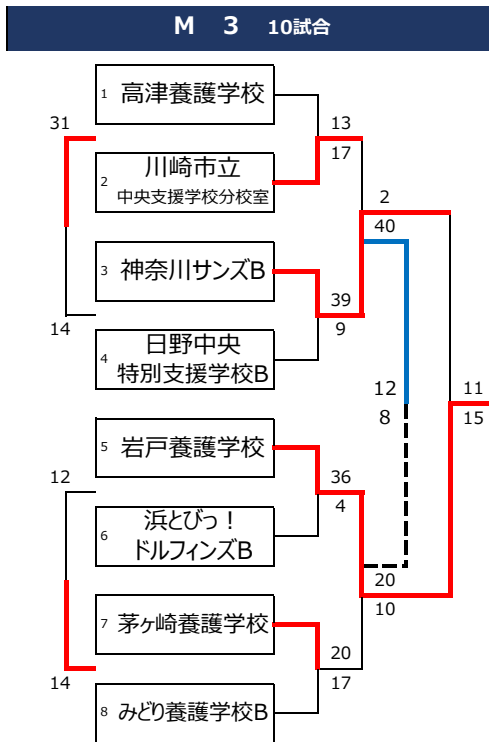

M 3	
1位	岩戸養護学校 ↑
2位	神奈川サンズB ↑
3位	川崎市立中央支援学校分教室
4位	茅ヶ崎養護学校
5位	高津養護学校
5位	みどり養護学校B
7位	日野中央高等特別支援学校B ↓
7位	浜とびっ!ドルフィンズB ↓
M 4	
1位	アシストファイト ↑
2位	田島支援学校A ↑
3位	AsaoB.C
4位	HOPE.BC
5位	田島支援学校B
5位	神奈川県立麻生養護学校
7位	鶴見養護学校 ↓
7位	藤沢B ↓