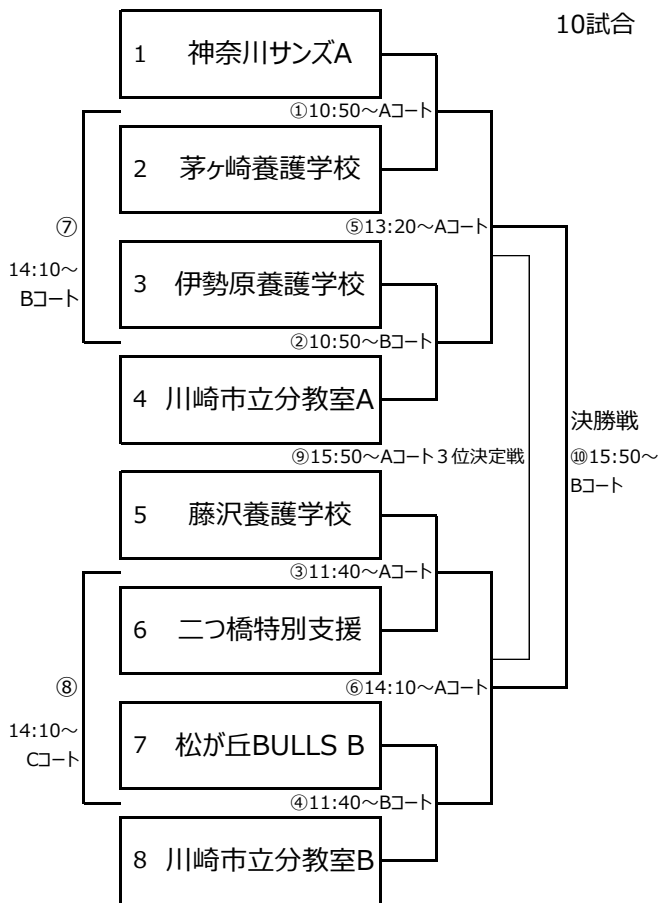

M 2

10試合

F 2

6試合

M 4

12試合

時間	Aコート	Bコート	Cコート
1 9:10	M4① みどり養護学校B VS WINNER	M4② HOPE.BC VS スコーピオンA	F2① 岩戸養護学校 VS 日野中央
2 10:00	M4③ 浜とびっ! VS スコーピオンB	M4④ 岩戸養護学校 VS チームつるみA	F2② 藤沢養護学校 VS チームつるみ
3 10:50	M2① 神奈川サズA VS 茅ヶ崎養護学校	M2② 伊勢原養護学校 VS 川崎市立分教室A	M4⑥ 敗者戦
4 11:40	M2③ 藤沢養護学校 VS 二つ橋特別支援	M2④ 松が丘BULLS B VS 川崎市立分教室B	M4⑤ 神奈川クラブ vs
5 12:30	M4⑦ VS	F2③ VS	F2④ 敗者戦
6 13:20	M2⑤ VS	M4⑧ VS	M4⑨ VS
7 14:10	M2⑥ VS	M2⑦ 敗者戦	M2⑧ 敗者戦
8 15:00	M4⑩ 3位決定戦	F2⑤ 3位決定戦	F2⑥ 決勝戦
9 15:50	M2⑨ 3位決定戦	M2⑩ 決勝戦	M4⑪ 決勝戦
10 16:40		M4⑫ M4の1が勝ち進んだ場合 はなし	