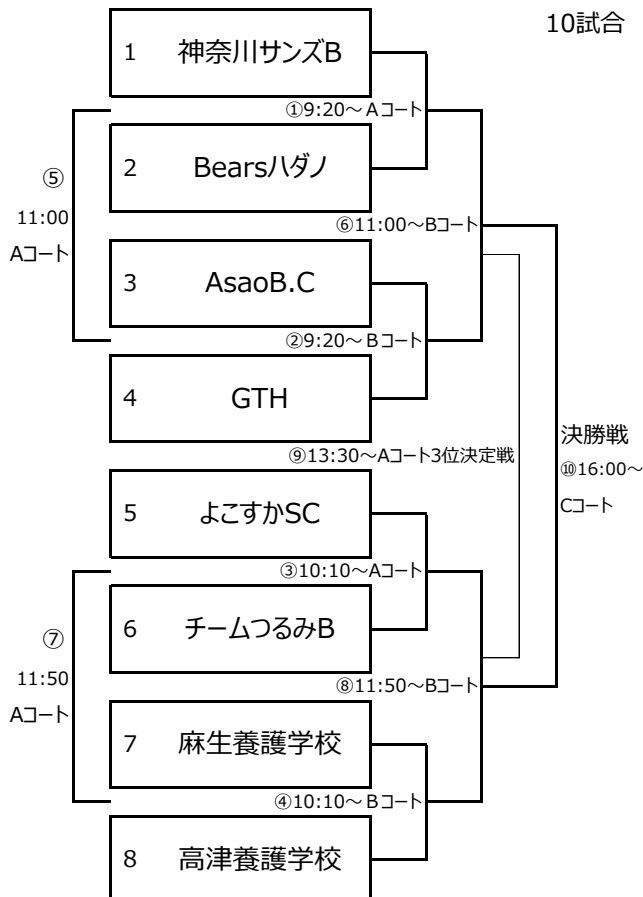

6月4日(日)《M1, M3, F1》

M 1

F 1

M 3

時間	Aコート	Bコート	Cコート
1 9:20	M 3 ① 神奈川サンズB VS Bearsハダノ	M 3 ② AsaoB.C VS GTH	F 1 ① MAJORS VS 茅ヶ崎養護学校
2 10:10	M 3 ③ よこすかSC VS チームつるみB	M 3 ④ 麻生養護学校 VS 高津養護学校	F 1 ② 川崎市立分教室 VS 松が丘BULLS女子
3 11:00	M 3 ⑤ 敗者戦	M 3 ⑥ VS	F 1 ③ 藤沢ウイング VS
4 11:50	M 3 ⑦ 敗者戦	M 3 ⑧ VS	M 1 ① MAJORS VS 日野中央
5 12:40	M 1 ② AST VS 湘南養護学校	M 1 ③ 藤沢ウイング VS みどり養護学校A	M 1 ④ 浜とびっ! VS 松が丘BULLS A
6 13:30	M 3 ⑨ 3位決定戦	F 1 ④ 湘南養護学校 VS	F 1 ⑤ 敗者戦
7 14:20	M 1 ⑤ VS	M 1 ⑥ VS	M 1 ⑦ 敗者戦
8 15:10	F 1 ⑦ 決勝戦	F 1 ⑥ 3位決定戦	M 1 ⑧ 敗者戦
9 16:00	M 1 ⑩ 決勝戦	M 1 ⑨ 3位決定戦	M 3 ⑩ 決勝戦