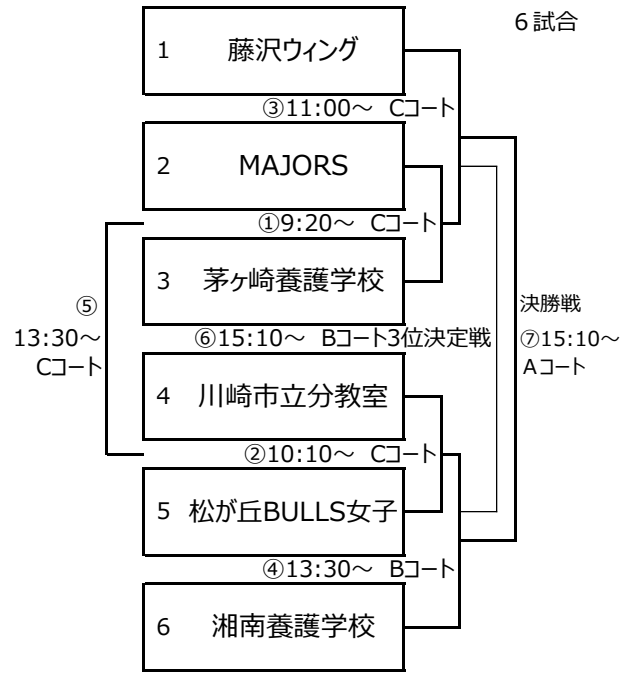

M 2

10試合

F 2

6試合

M 4

12試合

時間	Aコート	Bコート	Cコート
1 9:10	M4① みどり養護学校B VS WINNER	M4② HOPE.BC VS スコーピオンA	F2① 岩戸養護学校 VS 日野中央
2 10:00	M4③ 浜とびっ! VS スコーピオンB	M4④ 岩戸養護学校 VS チームつるみA	F2② 藤沢養護学校 VS チームつるみ
3 10:50	M2① 神奈川サズA VS 茅ヶ崎養護学校	M2② 伊勢原養護学校 VS 川崎市立分教室A	M4⑥ 敗者戦
4 11:40	M2③ 藤沢養護学校 VS 二つ橋特別支援	M2④ 松が丘BULLS B VS 川崎市立分教室B	M4⑤ 神奈川クラブ vs
5 12:30	M4⑦ VS	F2③ VS	F2④ 敗者戦
6 13:20	M2⑤ VS	M4⑧ VS	M4⑨ VS
7 14:10	M2⑥ VS	M2⑦ 敗者戦	M2⑧ 敗者戦
8 15:00	M4⑩ 3位決定戦	F2⑤ 3位決定戦	F2⑥ 決勝戦
9 15:50	M2⑨ 3位決定戦	M2⑩ 決勝戦	M4⑪ 決勝戦
10 16:40		M4⑫ M4の1が勝ち進んだ場合 はなし	

6月4日(日)《M1, M3, F1》

M 1

F 1

M 3

時間	Aコート	Bコート	Cコート
1 9:20	M 3 ① 神奈川サンズB VS Bearsハダノ	M 3 ② AsaoB.C VS GTH	F 1 ① MAJORS VS 茅ヶ崎養護学校
2 10:10	M 3 ③ よこすかSC VS チームつるみB	M 3 ④ 麻生養護学校 VS 高津養護学校	F 1 ② 川崎市立分教室 VS 松が丘BULLS女子
3 11:00	M 3 ⑤ 敗者戦	M 3 ⑥ VS	F 1 ③ 藤沢ウイング VS
4 11:50	M 3 ⑦ 敗者戦	M 3 ⑧ VS	M 1 ① MAJORS VS 日野中央
5 12:40	M 1 ② AST VS 湘南養護学校	M 1 ③ 藤沢ウイング VS みどり養護学校A	M 1 ④ 浜とびっ! VS 松が丘BULLS A
6 13:30	M 3 ⑨ 3位決定戦	F 1 ④ 湘南養護学校 VS	F 1 ⑤ 敗者戦
7 14:20	M 1 ⑤ VS	M 1 ⑥ VS	M 1 ⑦ 敗者戦
8 15:10	F 1 ⑦ 決勝戦	F 1 ⑥ 3位決定戦	M 1 ⑧ 敗者戦
9 16:00	M 1 ⑩ 決勝戦	M 1 ⑨ 3位決定戦	M 3 ⑩ 決勝戦