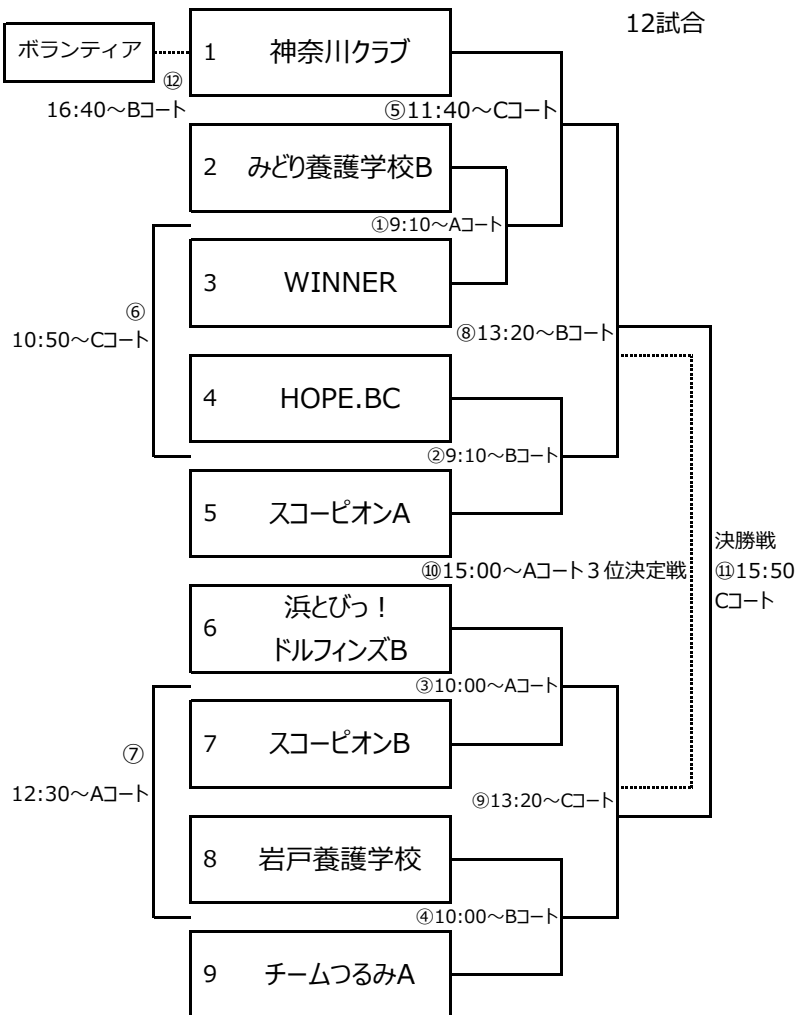

M 2

10試合

F 2

6試合

M 4

12試合

時間	Aコート	Bコート	Cコート
1 9:10	M4① みどり養護学校B VS WINNER	M4② HOPE.BC VS スコーピオンA	F2① 岩戸養護学校 VS 日野中央
2 10:00	M4③ 浜とびっ! VS スコーピオンB	M4④ 岩戸養護学校 VS チームつるみA	F2② 藤沢養護学校 VS チームつるみ
3 10:50	M2① 神奈川サズA VS 茅ヶ崎養護学校	M2② 伊勢原養護学校 VS 川崎市立分教室A	M4⑥ 敗者戦
4 11:40	M2③ 藤沢養護学校 VS 二つ橋特別支援	M2④ 松が丘BULLS B VS 川崎市立分教室B	M4⑤ 神奈川クラブ vs
5 12:30	M4⑦ VS	F2③ VS	F2④ 敗者戦
6 13:20	M2⑤ VS	M4⑧ VS	M4⑨ VS
7 14:10	M2⑥ VS	M2⑦ 敗者戦	M2⑧ 敗者戦
8 15:00	M4⑩ 3位決定戦	F2⑤ 3位決定戦	F2⑥ 決勝戦
9 15:50	M2⑨ 3位決定戦	M2⑩ 決勝戦	M4⑪ 決勝戦
10 16:40		M4⑫ M4の1が勝ち進んだ場合 はなし	