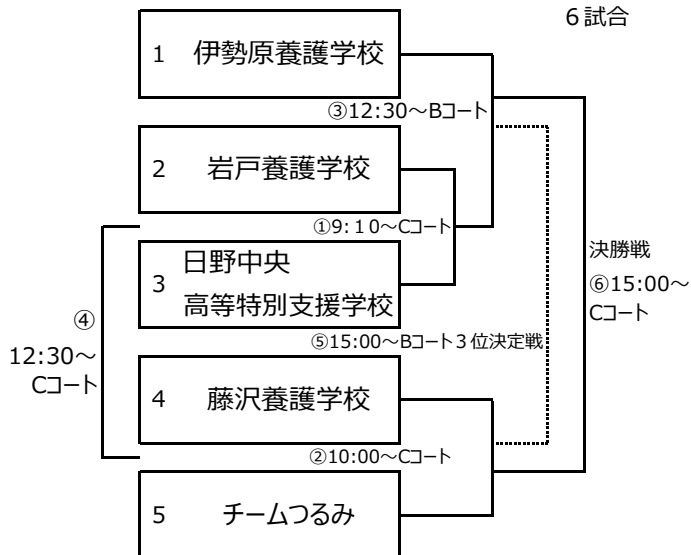

M 2

10試合

F 2

6試合

M 4

12試合

時間	Aコート	Bコート	Cコート
1 9:10	M4① みどり養護学校B VS WINNER	M4② HOPE.BC VS スコーピオンA	F2① 岩戸養護学校 VS 日野中央
2 10:00	M4③ 浜とびっ! VS スコーピオンB	M4④ 岩戸養護学校 VS チームつるみA	F2② 藤沢養護学校 VS チームつるみ
3 10:50	M2① 神奈川サズA VS 茅ヶ崎養護学校	M2② 伊勢原養護学校 VS 川崎市立分教室A	M4⑥ 敗者戦
4 11:40	M2③ 藤沢養護学校 VS 二つ橋特別支援	M2④ 松が丘BULLS B VS 川崎市立分教室B	M4⑤ 神奈川クラブ vs
5 12:30	M4⑦ VS	F2③ VS	F2④ 敗者戦
6 13:20	M2⑤ VS	M4⑧ VS	M4⑨ VS
7 14:10	M2⑥ VS	M2⑦ 敗者戦	M2⑧ 敗者戦
8 15:00	M4⑩ 3位決定戦	F2⑤ 3位決定戦	F2⑥ 決勝戦
9 15:50	M2⑨ 3位決定戦	M2⑩ 決勝戦	M4⑪ 決勝戦
10 16:40		M4⑫ M4の1が勝ち進んだ場合 はなし	