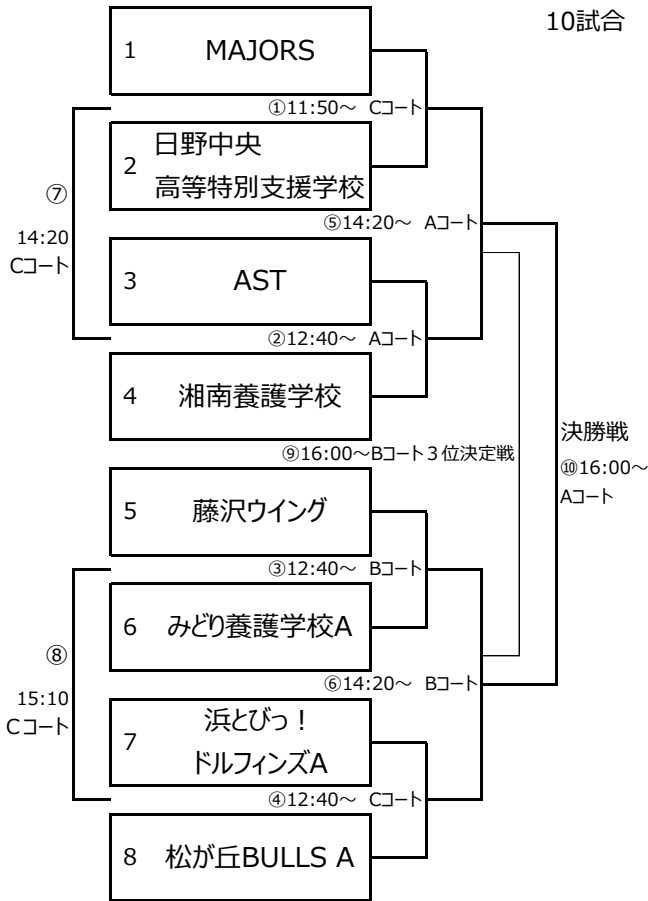

6月4日(日)《M1, M3, F1》

M 1